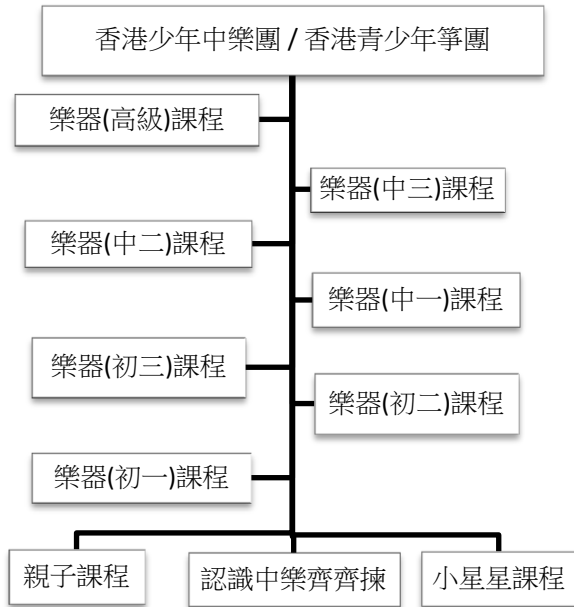

香港中樂團器樂課程

樂器小精靈 少兒樂器班 悠閒樂器班

香港中樂團舉辦的樂器課程旨在提供有系統的樂器訓練，使學員有更多機會親近豐富多采的中國音樂文化。

課程特點：

- 樂器課程由樂團的全職樂師或特邀演奏家任教，他們均擁有豐富的演奏及教學經驗。
- 學員有不少表演和發揮機會，汲取寶貴經驗的同時也能分享學習成果。
- 有潛質的兒童及少年樂器班學員將可獲優先考慮加入「香港青少年箏團」及「香港少年中樂團」。
- 老師會特別為學員編選適合之演出及訓練曲目，學員有機會學習不少源遠流長的傳統中國作品。